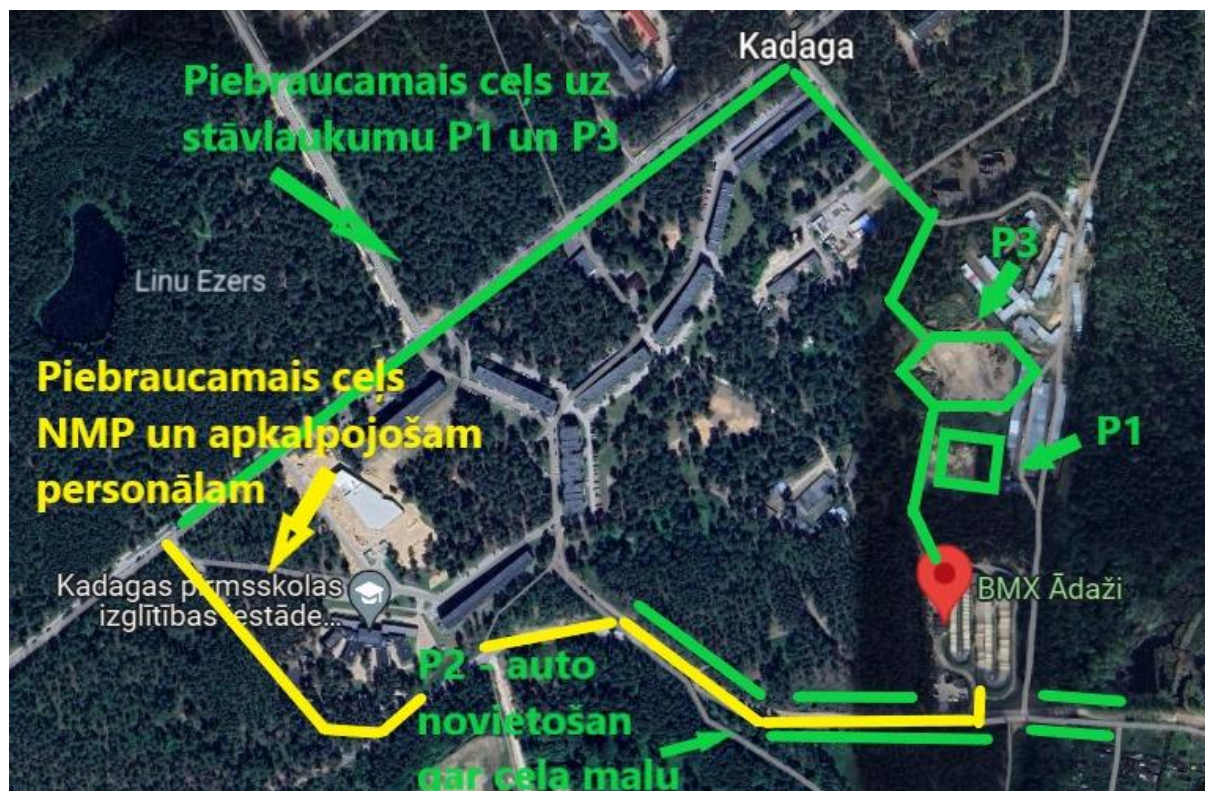

8. KOMANDU PĀRSTĀVJU SAPULCĒ

Datums, laiks	2024.gada 6.jūlijs, pikst. 10:30
---------------	----------------------------------

Precīza vieta	Pie ieejas BMX Ādaži trases ēka
Cits atbilstošs info	

9. TRASĒ

Starta kalna augstums	5 metri
Trases garums	355 metri
Trases segums	Dolomīta izsija, virāžas asfaltētas
Cits atbilstošs info	

10. NORISES VIETAS KARTE

11. VIESNĪCAS VAI CITAS APMEŠANĀS VIETAS

Īpašais piedāvājums – Leiputrija, viesu nams Gaujas krastā. Rezervācija info@leiputrija.com, sīkāk <http://leiputrija.com/>