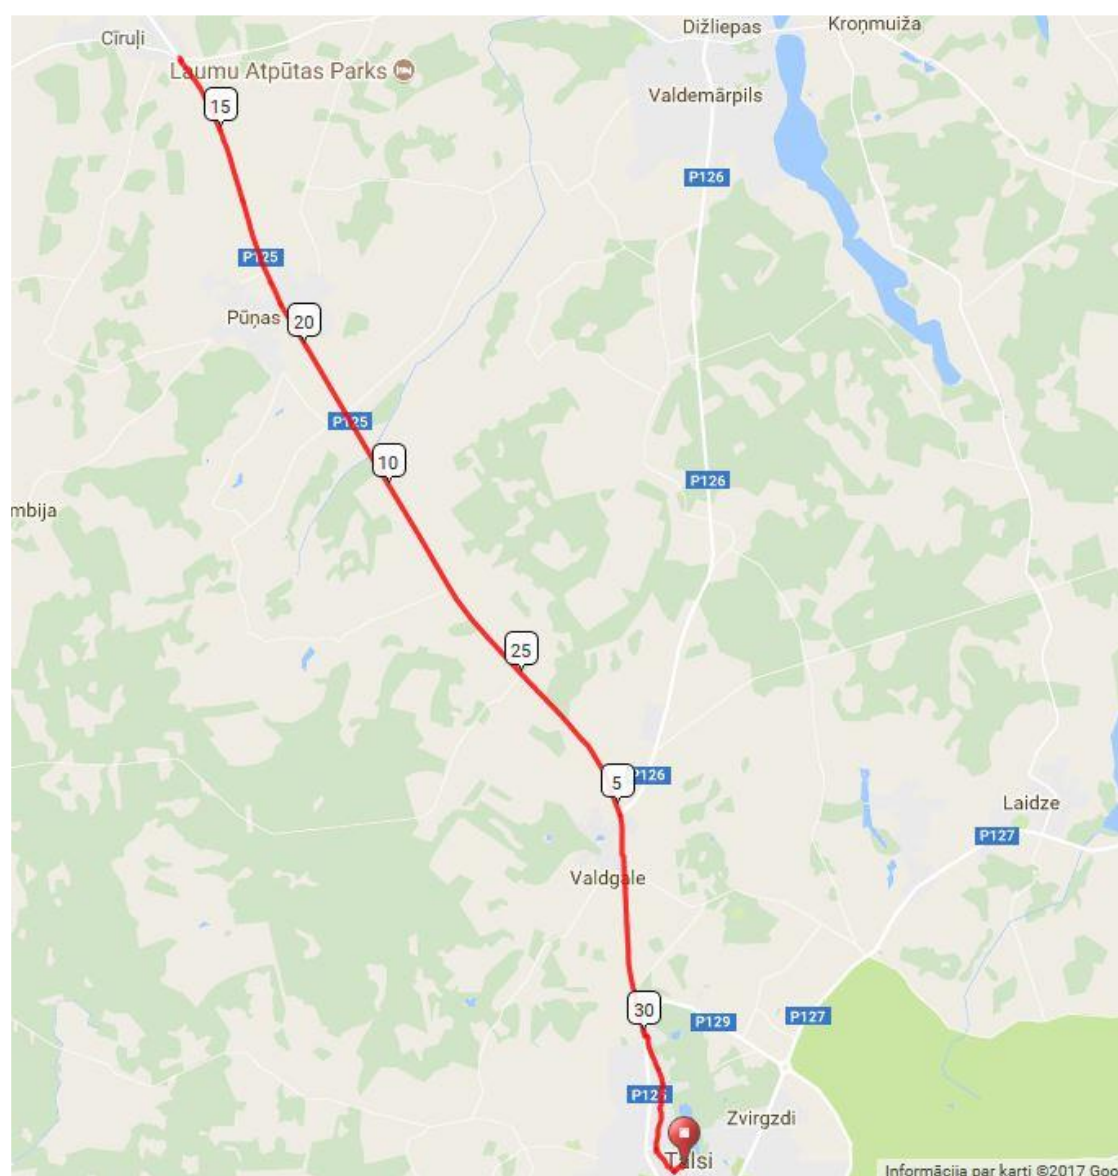

«Cerību kauss 2018» 4.posma grupas brauciena maršruts Talsos C, CM, BM grupām:

Starts: Kareivju ielā 12, plkst. 12:00 (31.90 km)
Izbrauciens uz Kr.Valdemāra ielu pa labi

Nedaudz pagriezieties pa labi, lai paliktu uz Krišjāņa Valdemāra iela

T veida krustojumā pagriezieties pa kreisi uz šoseju P125

Pagriezieties pa labi uz P125

Pagriezieties pa kreisi

Pagriezieties pa labi uz Kareivju ielu **Finišs ap plkst. 12:45**

«Cerību kauss 2018» 4.posma grupas brauciena maršruts Talsos B grupai:

Starts: Kareivju ielā 12, plkst.13:15 (38.3 km)
Izbrauciens uz Kr.Valdemāra ielu pa labi

T veida krustojumā pagriezies pa kreisi uz šoseju P125

Uzbrauciens uz P125 pa labi

Pagriezieties pa labi uz P126

Iebrauciet apļveida krustojumā

Izbraukt no apļveida krustojuma uz Ambrakas iela

Pagriezieties pa kreisi virzienā uz Krišjāņa Valdemāra iela

Pagriezieties pa labi uz Krišjāņa Valdemāra iela

Pagriezieties pa labi uz Draudzības iela

1.krustojumā pagriezieties pa labi uz Krišjāņa Valdemāra iela